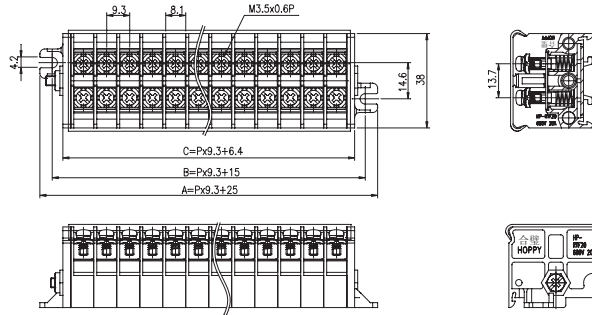

RTF-A□

※螺絲不脫落式
Screws are not removable

定格 Rating	AC600V 20A
適合電線 Applicable Wire	2.0mm ²

適合附件 Accessories

側板 End Plate	ASRTF20
銘板 Marking Plate	LB1
透明蓋 Cover	CO38
鋁軌 Aluminum Rail	RA1
極數 Pole	2~103

RTF-B□

※螺絲不脫落式
Screws are not removable

定格 Rating	AC600V 30A
適合電線 Applicable Wire	5.5mm ²

適合附件 Accessories

側板 End Plate	ASRTF30
銘板 Marking Plate	LB1
透明蓋 Cover	CO38
鋁軌 Aluminum Rail	RA1
極數 Pole	2~93

RTF-G□

※螺絲不脫落式
Screws are not removable

定格 Rating	AC600V 20A
適合電線 Applicable Wire	2.0mm ²

適合附件 Accessories

側板 End Plate	ASRTF20
銘板 Marking Plate	LB1
透明蓋 Cover	CO38
鋁軌 Aluminum Rail	RA1
極數 Pole	2~103

RTF-H□

※螺絲不脫落式
Screws are not removable

定格 Rating	AC600V 30A
適合電線 Applicable Wire	5.5mm ²