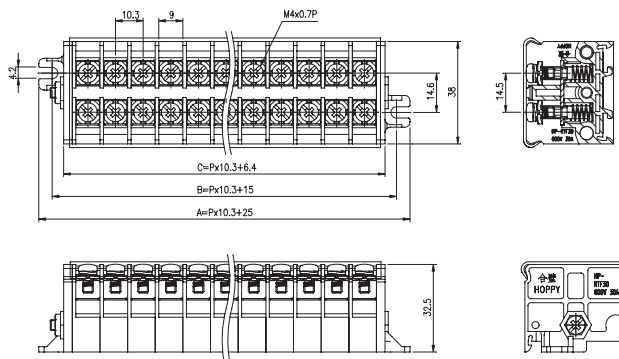

RTF-A□

※螺絲不脫落式
Screws are not removable

定格 Rating	AC600V 20A
適合電線 Applicable Wire	2.0mm ²

適合附件 Accessories

側板 End Plate	ASRTF20
銘板 Marking Plate	LB1
透明蓋 Cover	CO38
鋁軌 Aluminum Rail	RA1
極數 Pole	2~103

RTF-B□

※螺絲不脫落式
Screws are not removable

定格 Rating	AC600V 30A
適合電線 Applicable Wire	5.5mm ²

適合附件 Accessories

側板 End Plate	ASRTF30
銘板 Marking Plate	LB1
透明蓋 Cover	CO38
鋁軌 Aluminum Rail	RA1
極數 Pole	2~93

RTF-G□

※螺絲不脫落式
Screws are not removable

定格 Rating	AC600V 20A
適合電線 Applicable Wire	2.0mm ²

適合附件 Accessories

側板 End Plate	ASRTF20
銘板 Marking Plate	LB1
透明蓋 Cover	CO38
鋁軌 Aluminum Rail	RA1
極數 Pole	2~103

RTF-H□

※螺絲不脫落式
Screws are not removable

定格 Rating	AC600V 30A
適合電線 Applicable Wire	5.5mm ²