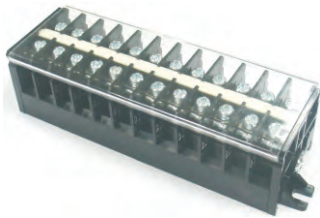

RTF-A□

※螺絲不脫落式
Screws are not removable

定格 Rating	AC600V 20A
適合電線 Applicable Wire	2.0mm ²

適合附件 Accessories

側板 End Plate	ASRTF20
銘板 Marking Plate	LB1
透明蓋 Cover	CO38
鋁軌 Aluminum Rail	RA1
極數 Pole	2~103

RTF-B□

※螺絲不脫落式
Screws are not removable

定格 Rating	AC600V 30A
適合電線 Applicable Wire	5.5mm ²

適合附件 Accessories

側板 End Plate	ASRTF30
銘板 Marking Plate	LB1
透明蓋 Cover	CO38
鋁軌 Aluminum Rail	RA1
極數 Pole	2~93

RTF-G□

※螺絲不脫落式
Screws are not removable

定格 Rating	AC600V 20A
適合電線 Applicable Wire	2.0mm ²

適合附件 Accessories

側板 End Plate	ASRTF20
銘板 Marking Plate	LB1
透明蓋 Cover	CO38
鋁軌 Aluminum Rail	RA1
極數 Pole	2~103

RTF-H□

※螺絲不脫落式
Screws are not removable

定格 Rating	AC600V 30A
適合電線 Applicable Wire	5.5mm ²