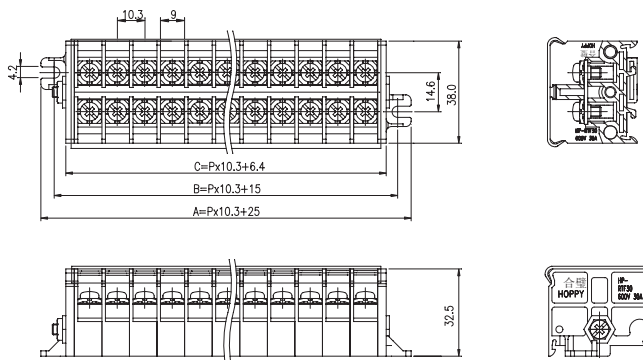

RTF-A□

※螺絲不脫落式
Screws are not removable

定格 Rating	AC600V 20A
適合電線 Applicable Wire	2.0mm ²

適合附件 Accessories

側板 End Plate	ASRTF20
銘板 Marking Plate	LB1
透明蓋 Cover	CO38
鋁軌 Aluminum Rail	RA1
極數 Pole	2~103

RTF-B□

※螺絲不脫落式
Screws are not removable

定格 Rating	AC600V 30A
適合電線 Applicable Wire	5.5mm ²

適合附件 Accessories

側板 End Plate	ASRTF30
銘板 Marking Plate	LB1
透明蓋 Cover	CO38
鋁軌 Aluminum Rail	RA1
極數 Pole	2~93

RTF-G□

※螺絲不脫落式
Screws are not removable

定格 Rating	AC600V 20A
適合電線 Applicable Wire	2.0mm ²

適合附件 Accessories

側板 End Plate	ASRTF20
銘板 Marking Plate	LB1
透明蓋 Cover	CO38
鋁軌 Aluminum Rail	RA1
極數 Pole	2~103

RTF-H□

※螺絲不脫落式
Screws are not removable

定格 Rating	AC600V 30A
適合電線 Applicable Wire	5.5mm ²

適合附件 Accessories

側板 End Plate	ASRTF30
銘板 Marking Plate	LB1
透明蓋 Cover	CO38
鋁軌 Aluminum Rail	RA1
極數 Pole	2~93