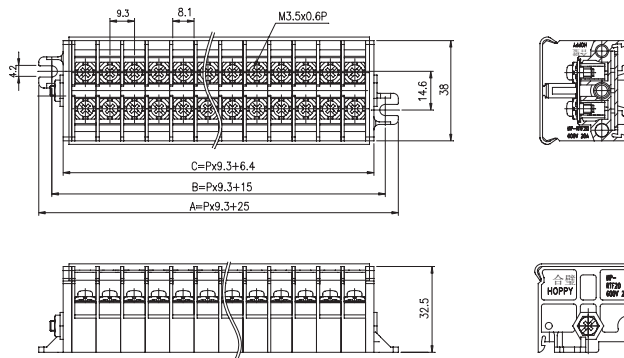

RTF-A□

※螺絲不脫落式
Screws are not removable

定格 Rating	AC600V 20A
適合電線 Applicable Wire	2.0mm ²

適合附件 Accessories

側板 End Plate	ASRTF20
銘板 Marking Plate	LB1
透明蓋 Cover	CO38
鋁軌 Aluminum Rail	RA1
極數 Pole	2~103

RTF-B□

※螺絲不脫落式
Screws are not removable

定格 Rating	AC600V 30A
適合電線 Applicable Wire	5.5mm ²

適合附件 Accessories

側板 End Plate	ASRTF30
銘板 Marking Plate	LB1
透明蓋 Cover	CO38
鋁軌 Aluminum Rail	RA1
極數 Pole	2~93

RTF-G□

※螺絲不脫落式
Screws are not removable

定格 Rating	AC600V 20A
適合電線 Applicable Wire	2.0mm ²

適合附件 Accessories

側板 End Plate	ASRTF20
銘板 Marking Plate	LB1
透明蓋 Cover	CO38
鋁軌 Aluminum Rail	RA1
極數 Pole	2~103

RTF-H□

※螺絲不脫落式
Screws are not removable

定格 Rating	AC600V 30A
適合電線 Applicable Wire	5.5mm ²

適合附件 Accessories

側板 End Plate	ASRTF30
銘板 Marking Plate	LB1
透明蓋 Cover	CO38
鋁軌 Aluminum Rail	RA1
極數 Pole	2~93